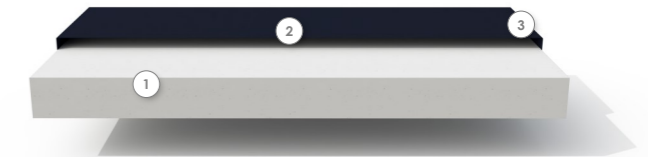

Nr. 2634

Kern	Koudschuim HR40
Hoes	Incontinentie hoes Afritsbaar
Aanb. gewicht	Tot ca. 100 kg

Bedmaat	70	80	90
200	190,00	200,00	210,00
210	-	220,00	230,00

[Offerte aanvragen](#)

1. Koudschuim (HR) kern
2. Goed ventilerende dubbeldoek hoes
3. Hoes afritsbaar