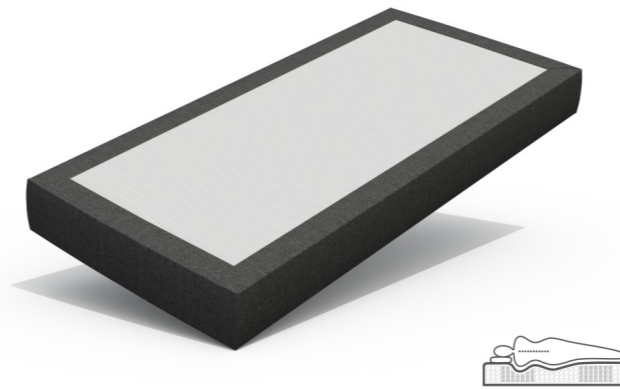

Matras Breukelen - H 17 cm Nr. 49072

Kern	Pocketvering 270 v/m², 5 zones		
Afdekking	H 2 cm | SG18		
Hoes	Gestoffeerde hoes | Lars Antraciet		
Aanb. gewicht	Tot ca. 80 kg		

Bedmaat	70	80	90	
200	180,00	200,00	230,00	Offerte aanvragen
210	-	220,00	250,00