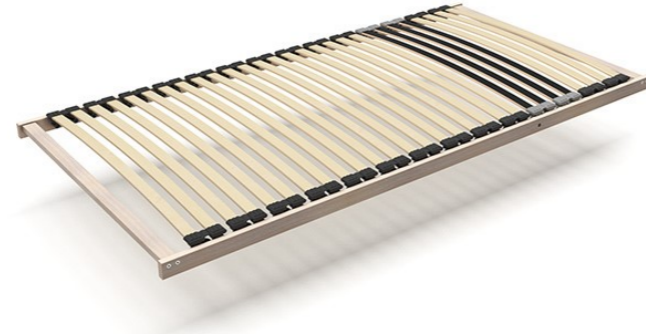

Voor optimale ventilatie wordt aangeraden om een topmatras te kiezen bij een gestoffeerde matras.

Lattenbodems

Comfortabele bodem

Een lattenbodem met verende latten vormt de perfecte basis voor een bed. Kies uit een goede 17-lats lattenbodem tot een premium 28-lats lattenbodem met schouderzone en handmatig verstelbaar hoofd- en voeteneinde.

Lattenbodem Steinach

Nr. 2112

Uitvoering	Niet verstelbaar
Latten	17 verende latten
Hoogte	Ca. 5 cm
Aanb. gewicht	Tot ca. 80 kg
Geschikt voor	Schuimmatrassen

Lattenbodem Elzach

Nr. 2122

Uitvoering	Niet verstelbaar
Latten	28 verende latten Schouderzone
Hoogte	Ca. 5 cm
Aanb. gewicht	Tot ca. 120 kg
Geschikt voor	Schuimmatrassen, pocketveermatrassen