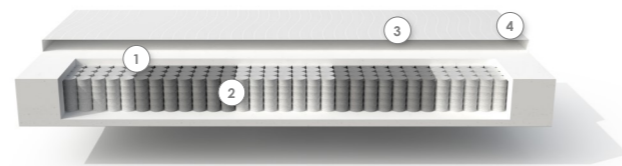

1. Koudschuim (HR) afdeklaag
2. 5-zone pocketvering + schuimkader
3. Goed ventilerende dubbeldeuk hoes
4. Hoes afritsbaar