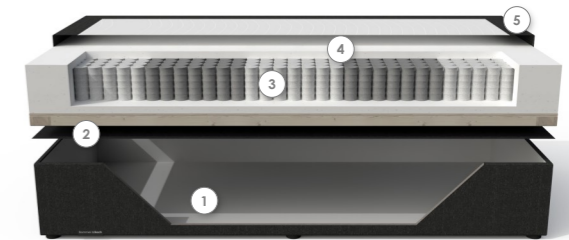

1. Grote opbergruimte
2. Openen door middel van gasveren
3. 5-zone pocketvering + schuimkader
4. Polyether (SG) afdeklaag
5. Meubelstof geschikt voor intensief gebruik

Accessoires

Boxverbinders

Nr. 43294850-8

Vorkom het verschuiven van twee naast elkaar staande boxen. Set van 2 haken. Monteer 2 sets als je geen hoofdbord hebt. Geschikt voor alle boxen.

Per set 5,00

De hoge zijkant van box Laren beschermt het verenpakket wanneer iemand op de rand van het bed gaat zitten.

Voorzien van een gestoffeerde matrasdeksel. Voor optimale ventilatie wordt aangeraden om een topmatras te kiezen.