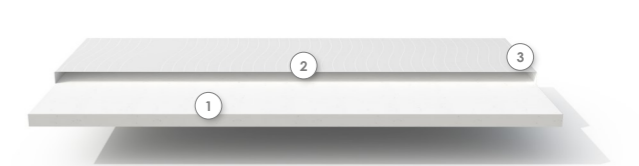

1. Koudschuim (HR) kern
2. Goed ventilerende dubbeldeuk hoes
3. Hoes afritsbaar

Maatwerkmatras

Matras met een schuine hoek of specifieke afmeting nodig? Neem contact op of vraag een prijs aan via bommelbach.nl/rc.

Voor optimale ventilatie wordt aangeraden om een topmatras te kiezen bij een gestoffeerde matras.