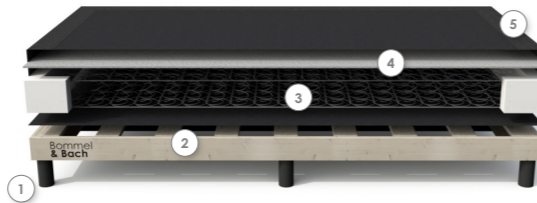

Opbergboxen

Praktisch opbergen

In deze boxspring is er enorm veel opbergruimte voor al je spullen. Dankzij stevige gasveren open je eenvoudig de opbergruimte.

Nr. 48041 Nr. 48045

Opbergbox Baarn

Box	H 34 cm		Opbergvak
Matras deksel	H 20 cm		Pocketvering 270 v/m ² , 5 zones
Poten	H 2,5 cm		Zwart kunststof
Stof	Lars Antraciet		

Bedmaat	70	80	90	
200	520,00	570,00	620,00	Offerte aanvragen

1. Metalen poten met kunststof afdekking
2. Stevig frame, bevestiging poten in massief hout
3. Foam afdekking
4. Meubelstof geschikt voor intensief gebruik