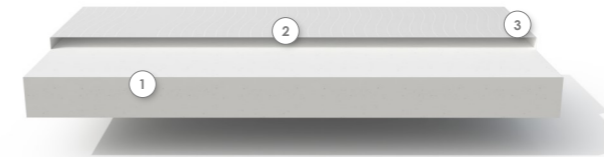

1. Koudschuim (HR) kern
2. Goed ventilerende dubbeldoek hoes
3. Hoes afritsbaar