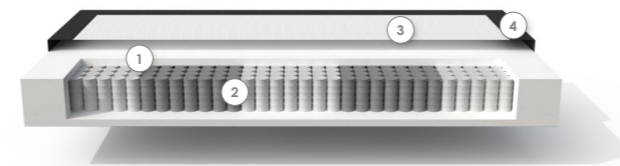

1. Polyether (SG) afdeklaag
2. 5-zone pocketvering + schuimkader
3. Goed ventilerende dubbeldeuk hoes
4. Hoes afritsbaar

1. Koudschuim (HR) afdeklaag
2. 5-zone pocketvering + schuimkader
3. Goed ventilerende dubbeldeuk hoes
4. Hoes afritsbaar

Matras Breukelen - H 17 cm Nr. 49072

Kern	Pocketvering 270 v/m ² , 5 zones		
Afdekking	H 2 cm SG18		
Hoes	Gestoffeerde hoes Lars Antraciet		
Aanb. gewicht	Tot ca. 80 kg		

Bedmaat	70	80	90	
200	180,00	200,00	230,00	Offerte aanvragen
210	-	220,00	250,00	