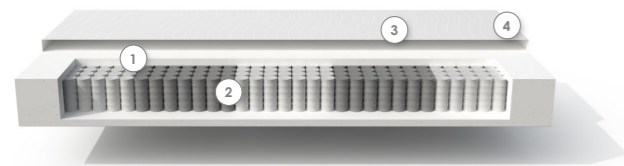

Voorzien van een gestoffeerde matrasdeksel. Voor optimale ventilatie wordt aangeraden om een topmatras te kiezen.

Pocketveermatrassen

De Bommel & Bach pocketveermatrassen

Een pocketveermatras met 5 zones biedt optimaal slaapcomfort. De 5 zones zorgen voor gerichte ondersteuning aan verschillende delen van het lichaam, wat resulteert in een ergonomisch correcte slaaphouding. Kwalitatief goed schuim en veren zorgen voor een lange levensduur. De matras is verkrijgbaar met twee verschillende afdekkingen, een polyether afdeklaag, geschikt voor personen tot 80 kg, en een koudschuim afdeklaag, perfect voor personen tot 100 kg.

Matras Kamerik - H 21 cm Nr. 49062

Kern	Pocketvering 270 v/m ² , 5 zones		
Afdekking	H 2,5 cm SG25		
Hoes	Dubbeldeuk hoes Afritsbaar		
Aanb. gewicht	Tot ca. 80 kg		

Bedmaat	70	80	90	
200	150,00	160,00	180,00	Offerte aanvragen
210	-	180,00	190,00	

Matras Linschoten - H 21 cm Nr. 49064

Kern	Pocketvering 270 v/m ² , 5 zones		
Afdekking	H 2,5 cm HR40		
Hoes	Dubbeldeuk hoes Afritsbaar		
Aanb. gewicht	Tot ca. 100 kg		

Bedmaat	70	80	90	
200	210,00	220,00	240,00	Offerte aanvragen
210	-	240,00	260,00	